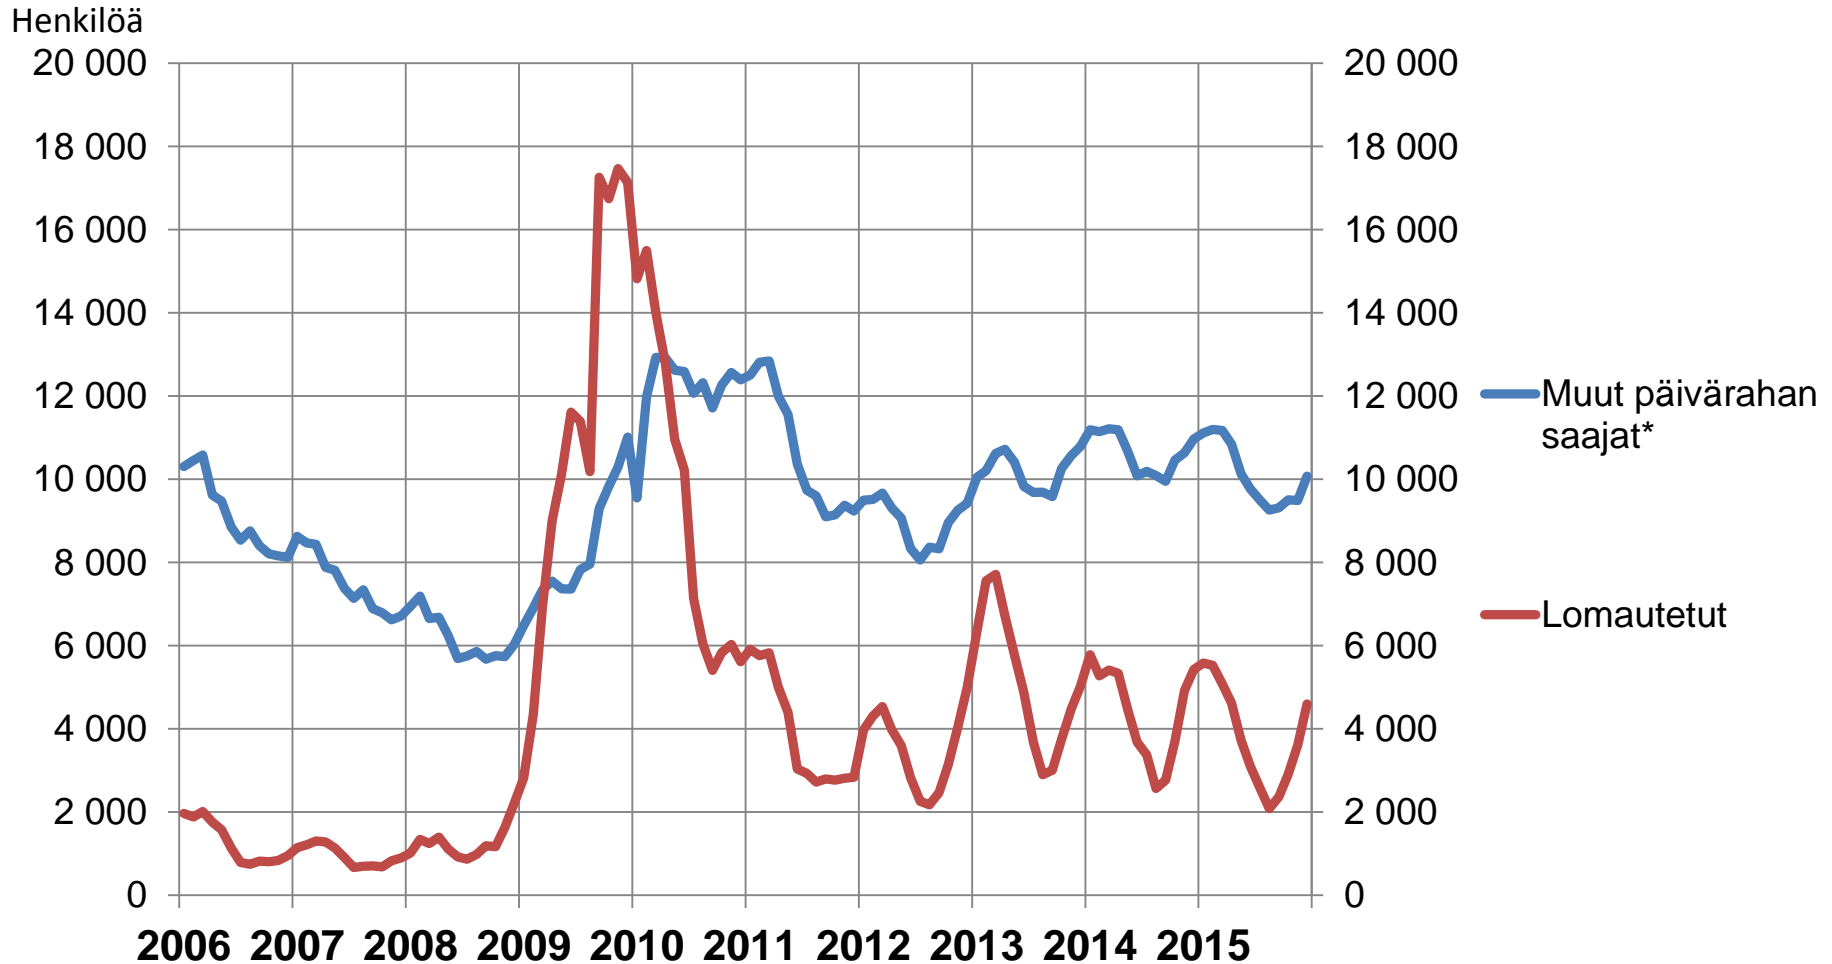

METALLIN ANSIOPÄIVÄRAHAN SAAJAT KUUKAUSITTAIN VUOSINA 2006–2015

Viimeinen havainto 12/2015

* Sis. kokonaan työttömät, lyhennettyä työviikkoa tai -päivää tekevät henkilöt sekä koulutuksessa olevat työttömät työnhakijat yms.